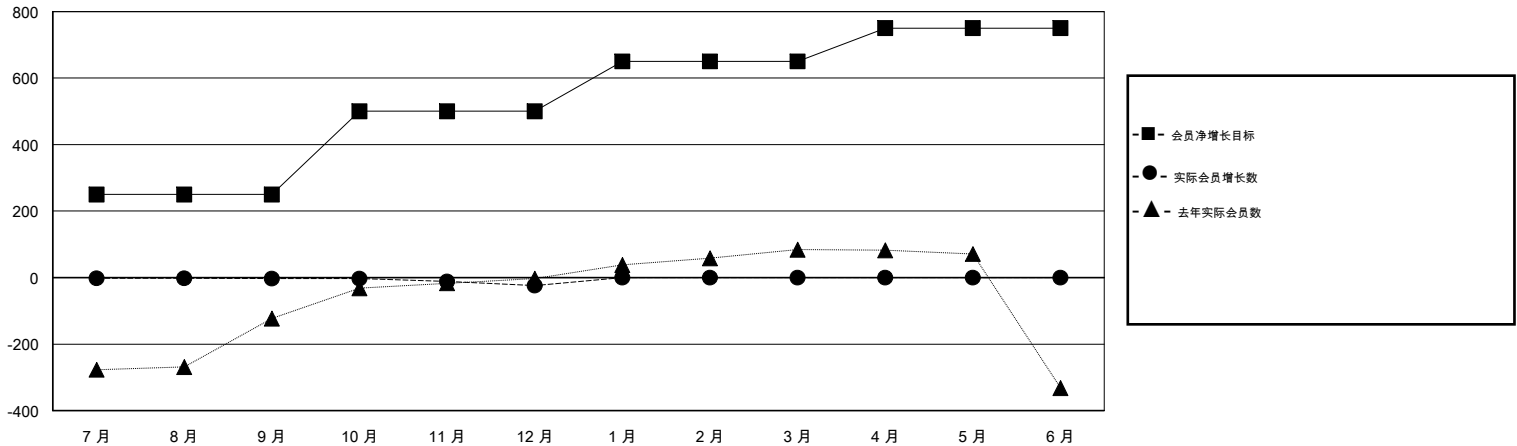

MONTHLY MEMBERSHIP PROGRESS REPORT

District 388

Results as of: 12/31/2018

GMT: ZIYU LIN

地点 CHINA

GMT宪章区

分会			
成果 2018-2019			
季	新分会目标	新会	会员流失的分会
7月/8月/9月	0	0	0
10月/11月/12月	0	0	0
1月/2月/3月	0	0	0
4月/5月/6月	0	0	0

位会员@每位须缴			
成果 2018-2019			
季	会员净增长目标	实际会员增长数	实际退会会员 (包括转会)
7月/8月/9月	250	7	5
10月/11月/12月	250	16	31
1月/2月/3月	150	0	0
4月/5月/6月	100	0	0

目标与实际新会累积

目标和实际会员累积

已取消的分会: 0

9 CLUBS OF 52 增添1位或以上的新会员

性别分布

男 1,055 (62.43%)
女 635 (37.57%)